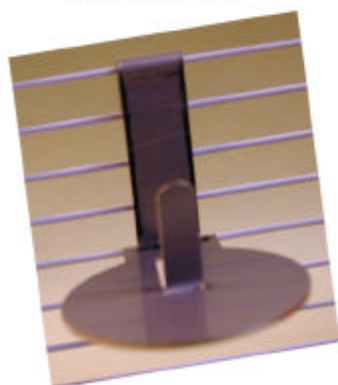

MG original Mineralien Menü

Edelstahlhalter
zum anschrauben
am Gitter oder Wand
für 250g und 500g Steine

Edelstahlhalter
zum anschrauben
am Gitter oder Wand
für 250g und 500g Steine

Halter für
Sittich
Jumbostein
für Volieren

Edelstahlhalter
mit abnehmbarer
Schale

Edelstahlhalter
zum einhängen
am Gitter für
100g Steine

Edelstahlhalter
zum einhängen
am Gitter für
100g Steine

MG Produkts
MG Helfenstein
Dorfstraße 39
73312 Geislingen
Tel. 07331 45302
Fax. 45345